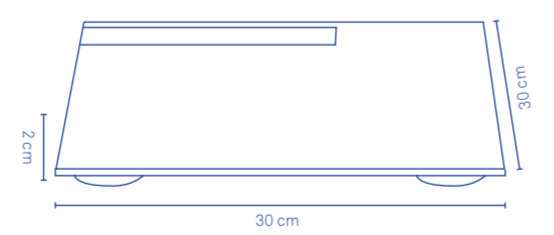

Linda

Personenwaage
Personal scale
Pèse-personne

- **D Personenwaage**
  6 mm Sicherheitsglas I LCD
- **GB Personal scale**
  6 mm Safety glass I LCD
- **F Pèse-personne**
  6 mm Verre de sécurité I LCD
- **E Báscula**
  6 mm Cristal de seguridad I LCD
- **P Balança corporal**
  6 mm Vidro de segurança I LCD
- **I Bilancia pesapersona**
  6 mm Vetro biindato I LCD
- **NL Personenweegschaal**
  6 mm Veiligheidsglas I LCD
- **FIN Henkilövaaka**
  6 mm Turvalasi I LCD
- **GR ατομική ζυγαριά**
  6 mm κρύσταλλο ασφαλείας I LCD
- **TK Kişisel tartı**
  6 mm Emniyet camı I LCD
- **AR صالِحِنفأ نأزيم**
  6 mm نأامأ ءألز I LCD
- **RU весы**
  6 mm безосколочное стекло I LCD
- **PL Waga osobowa**
  6 mm Szkło hartowane I LCD
- **CZ Osobní váha**
  6 mm Bezpečnostní sklo I LCD
- **SK Osobná váha**
  6 mm Bezpečnostné sklo I LCD
- **SLO Osebná tehtnica**
  6 mm Varnostno steklo I LCD
- **HR Osobna vaga**
  6 mm Sigurnosno staklo I LCD
- **RO Cântar pentru persoane**
  6 mm Geam de siguranță I LCD
- **BG Везна за телесно тегло**
  6 mm Триплекс I LCD

2x +

Linda

Personenwaage
Personal scale
Pèse-personne